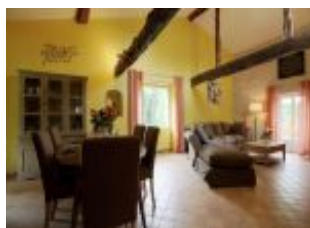

* Photos non contractuelles